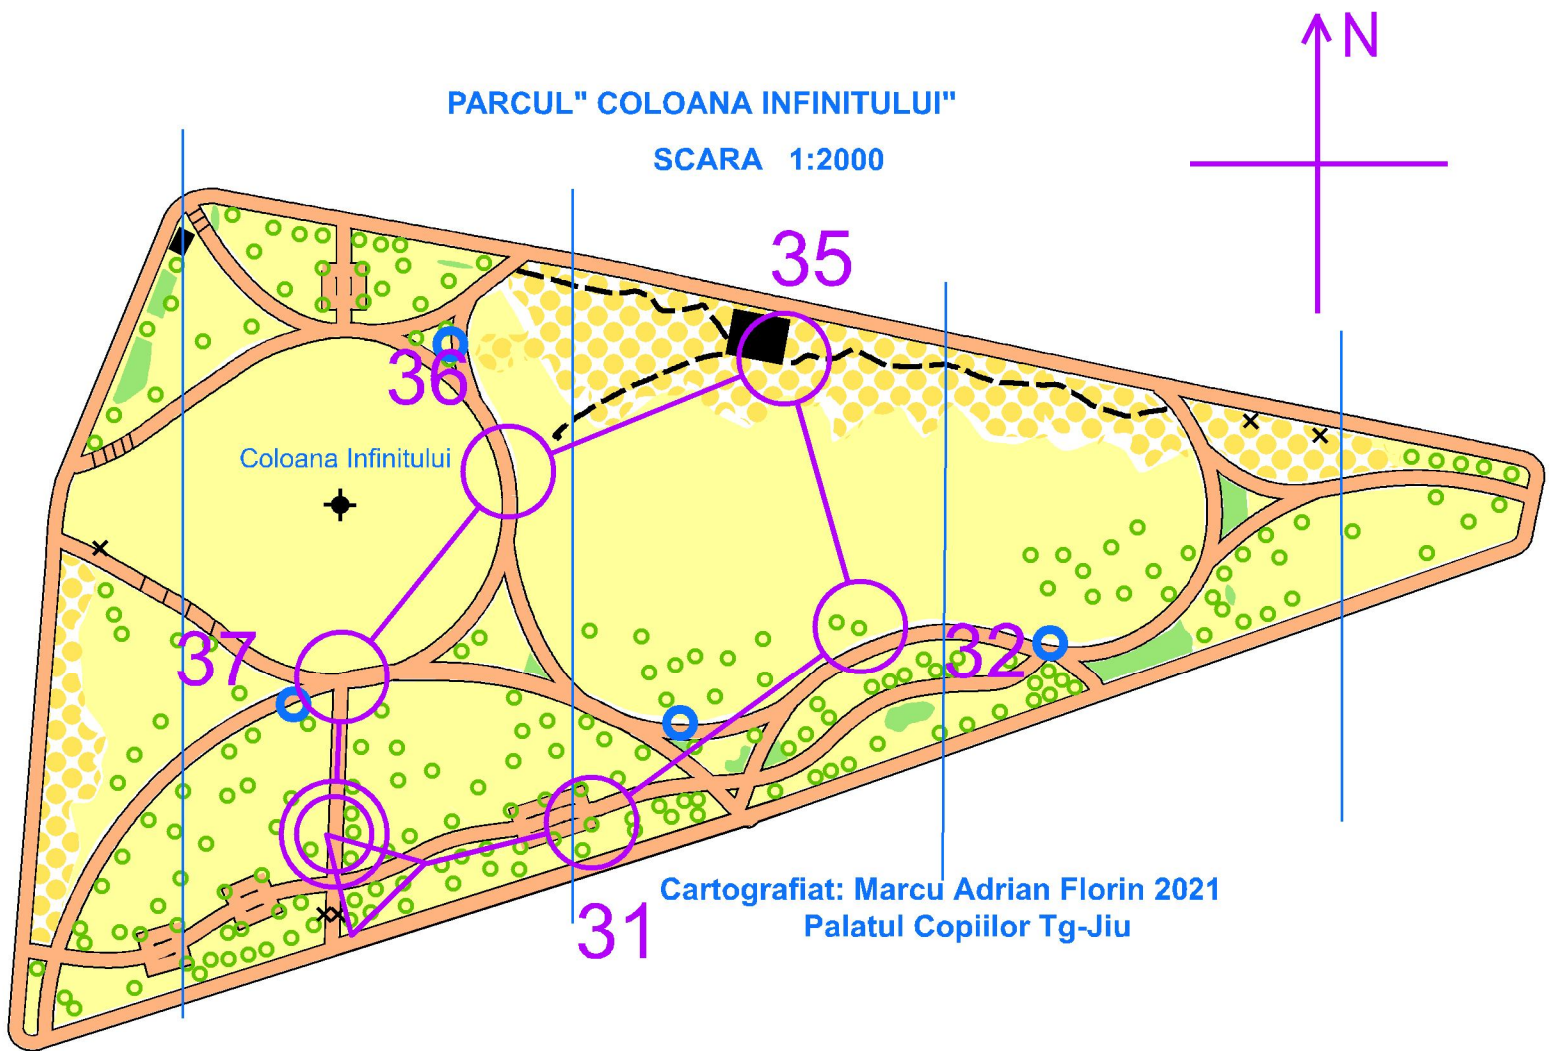

PARCUL "COLOANA INFINITULUI"

SCARA 1:2000

Cartografiat: Marcu Adrian Florin 2021
Palatul Copiilor Tg-Jiu

Auxiliar curricular 2

Course Incepatori, Length 0.4 km

Start

1. 31 Copac pe alee
2. 32 Copac
3. 35 Colt cladire
4. 36 Alee
5. 37 Intersectie Alei

40 m from last control to finish. No tapes